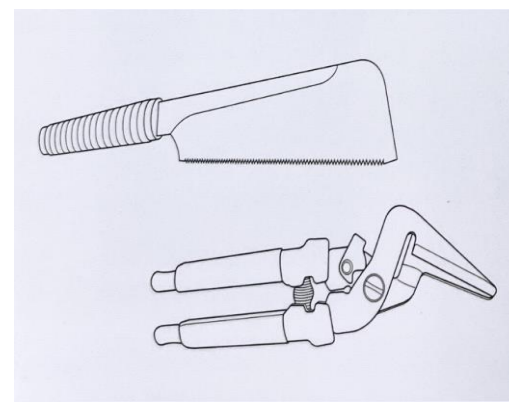

特長 4.切れる

ディスクグラインダ

電動鋸

鋸・金ハサミ