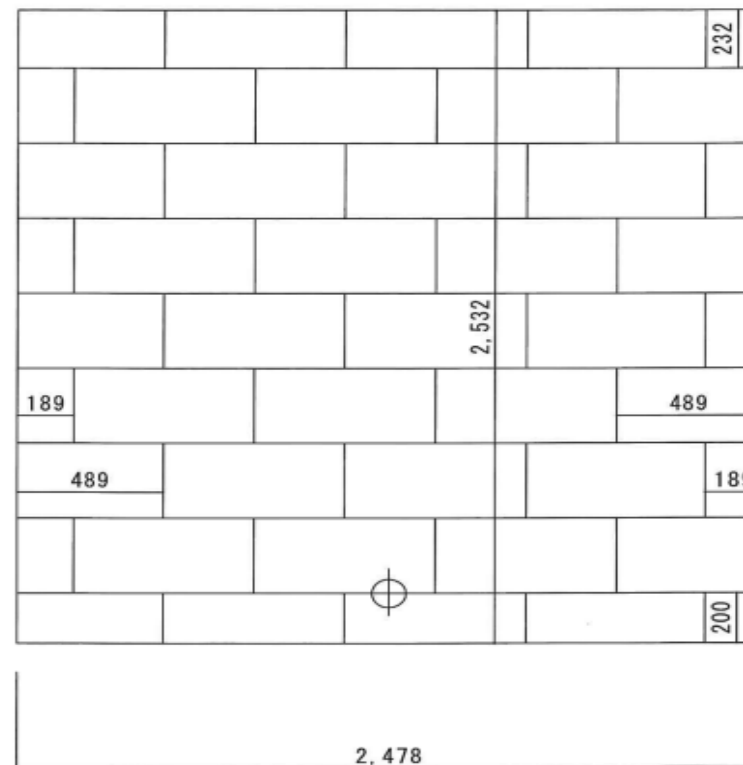

②事例

事例 1 : 吹き抜けの壁面

事例 2：和室とリビング

CADソフトを用いて、割り当て図面の作成をお手伝い！

(こちらの図面は、事例2の割り当て図面です。)

2 2 0 6 L D

2 2 0 6 和室

カタログ内 施工例イメージ写真