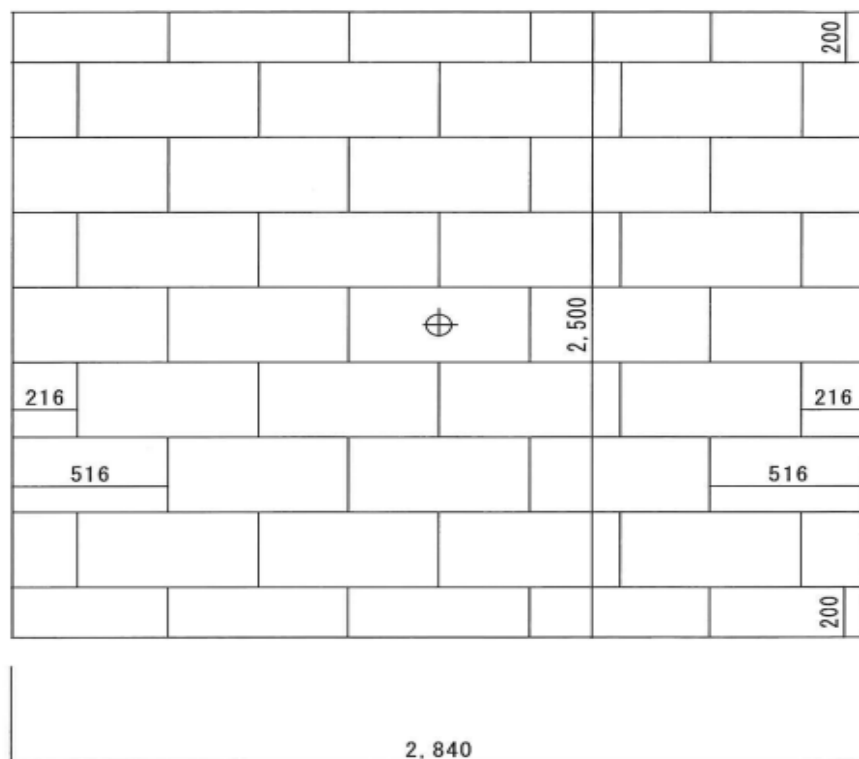

②事例

事例 1 : 吹き抜けの壁面

事例 2：和室とリビング

CADソフトを用いて、割り当て図面の作成をお手伝い！

(こちらの図面は、事例2の割り当て図面です。)

2 2 0 6 L D

2 2 0 6 和室

カタログ内 施工例イメージ写真