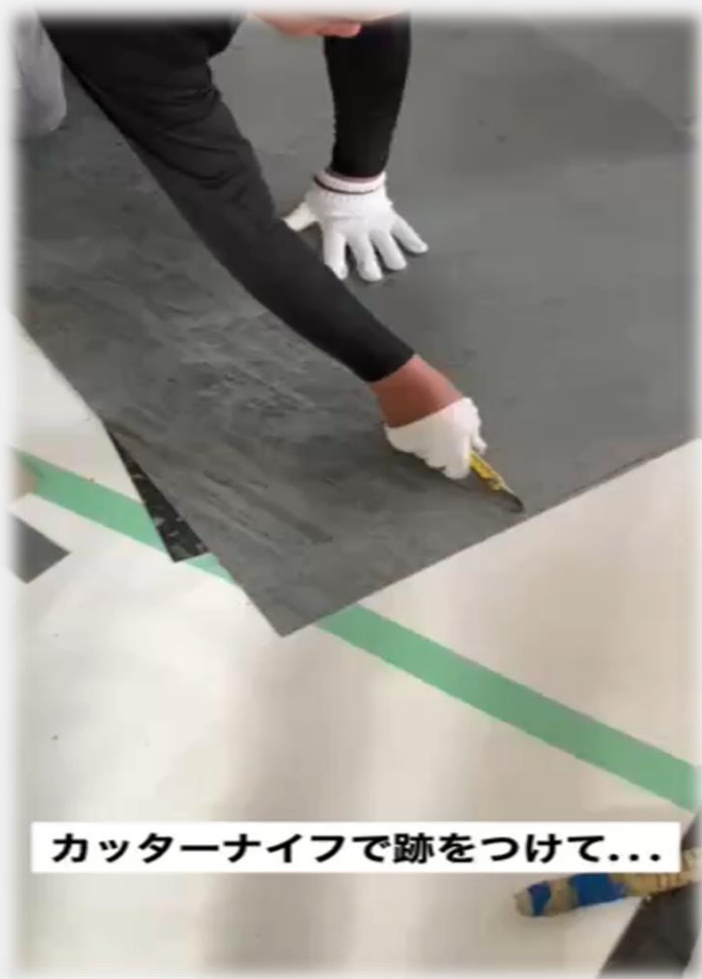

③ 施工方法

施工前

1.位置を決める

黒の目地テープを貼る

貼るとこんな感じ！

2.カットする

3.接着準備

4.貼る

完成！

目地あり施工

目地なし施工

スライストーンは天然素材。厚みや形状に違いがあります。また、カット後も断面に凹凸が見られます。このことから、つきつけの際は隙間から下地が見えることがあります。そのため、目地なし施工の際も念のために、**目地テープの使用を推奨**しています。

④特長

特長 1.曲がる

時計に

円柱や曲面に